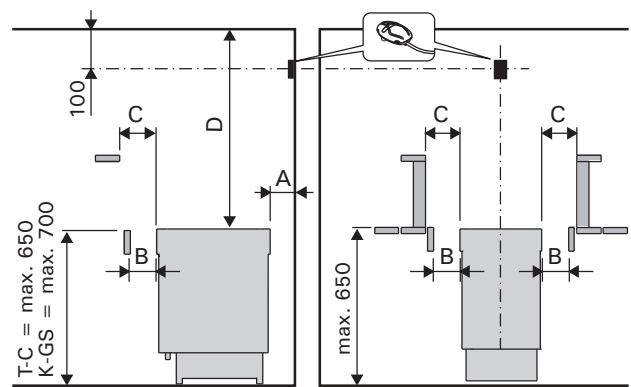

D29SE

KV50SE-KV90SE

T7C-T9C, K11GS-K15GS Mounting the sensor on the wall/Montage des Fühlers an der Wand

T7C-T9C, K11GS-K15GS Mounting the sensor on the ceiling/Montage des Fühlers an der Decke

	A min.	A max.	B min.	C min.	D min.
K11GS	70	170	50	70	1200
K13,5GS	100	200	50	100	1400
K15GS	100	200	50	100	1400
T7C	80	120	35	60	1250
T9C	120	150	50	80	1250
KV50SE	35	-	20	-	1100
KV60SE	50	-	60	-	1100
KV80SE	100	-	90	-	1100
KV90SE	120	-	100	-	1100
D29SE	10	-	-	-	900

Safety distances (all dimensions in millimeters)