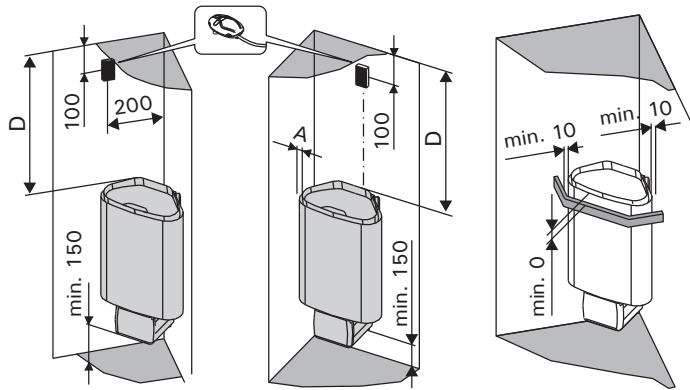

D29SE

KV50SE-KV90SE

T7C-T9C, K11GS-K15GS Mounting the sensor on the wall/Montage des Fühlers an der Wand

T7C-T9C, K11GS-K15GS Mounting the sensor on the ceiling/Montage des Fühlers an der Decke

	A min.	A max.	B min.	C min.	D min.
K11GS	70	170	50	70	1200
K13,5GS	100	200	50	100	1400
K15GS	100	200	50	100	1400
T7C	80	120	35	60	1250
T9C	120	150	50	80	1250
KV50SE	35	-	20	-	1100
KV60SE	50	-	60	-	1100
KV80SE	100	-	90	-	1100
KV90SE	120	-	100	-	1100
D29SE	10	-	-	-	900

Safety distances (all dimensions in millimeters)