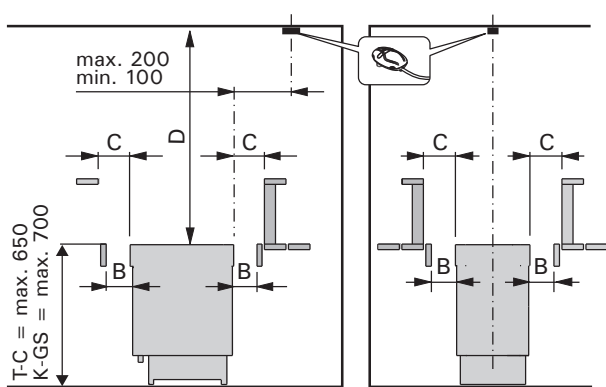

D29SE

KV50SE-KV90SE

T7C-T9C, K11GS-K15GS Mounting the sensor on the wall/Montage des Fühlers an der Wand

T7C-T9C, K11GS-K15GS Mounting the sensor on the ceiling/Montage des Fühlers an der Decke

	A min.	A max.	B min.	C min.	D min.
K11GS	70	170	50	70	1200
K13,5GS	100	200	50	100	1400
K15GS	100	200	50	100	1400
T7C	80	120	35	60	1250
T9C	120	150	50	80	1250
KV50SE	35	-	20	-	1100
KV60SE	50	-	60	-	1100
KV80SE	100	-	90	-	1100
KV90SE	120	-	100	-	1100
D29SE	10	-	-	-	900

Safety distances (all dimensions in millimeters)