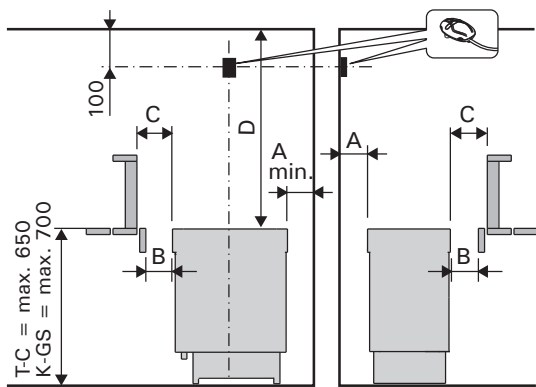

D29SE

KV50SE-KV90SE

T7C-T9C, K11GS-K15GS Mounting the sensor on the wall/Montage des Fühlers an der Wand

T7C-T9C, K11GS-K15GS Mounting the sensor on the ceiling/Montage des Fühlers an der Decke

	A min.	A max.	B min.	C min.	D min.
K11GS	70	170	50	70	1200
K13,5GS	100	200	50	100	1400
K15GS	100	200	50	100	1400
T7C	80	120	35	60	1250
T9C	120	150	50	80	1250
KV50SE	35	-	20	-	1100
KV60SE	50	-	60	-	1100
KV80SE	100	-	90	-	1100
KV90SE	120	-	100	-	1100
D29SE	10	-	-	-	900

Safety distances (all dimensions in millimeters)