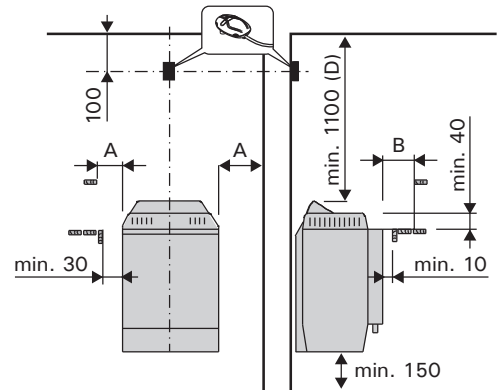

D29SE

KV50SE-KV90SE

T7C-T9C, K11GS-K15GS Mounting the sensor on the wall/Montage des Fühlers an der Wand

T7C-T9C, K11GS-K15GS Mounting the sensor on the ceiling/Montage des Fühlers an der Decke

	A min.	A max.	B min.	C min.	D min.
K11GS	70	170	50	70	1200
K13,5GS	100	200	50	100	1400
K15GS	100	200	50	100	1400
T7C	80	120	35	60	1250
T9C	120	150	50	80	1250
KV50SE	35	-	20	-	1100
KV60SE	50	-	60	-	1100
KV80SE	100	-	90	-	1100
KV90SE	120	-	100	-	1100
D29SE	10	-	-	-	900

Safety distances (all dimensions in millimeters)